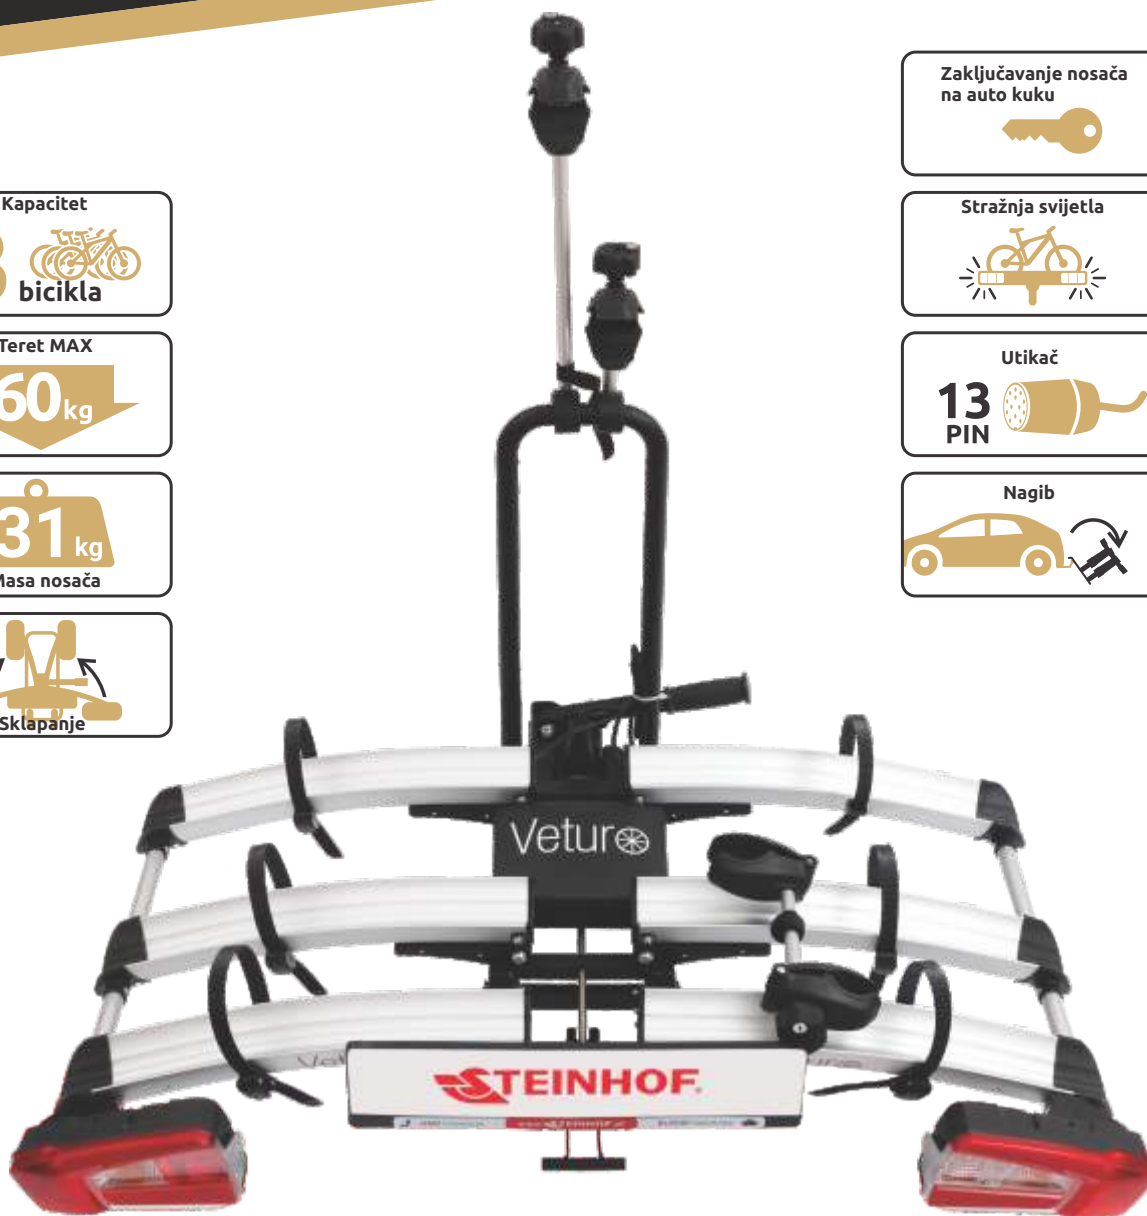

Veturo

PRO

Nosači bicikla

3

Kapacitet
3 bicikla

Teret MAX
60 kg

31 kg
Masa nosača

Sklapanje

Zaključavanje nosača na auto kuku

Stražnja svjetla

Utikač
13 PIN

Nagib

MAX 1270mm

MAX 29"

MAX 100mm

Tehnički podaci	SMB-VETURO 3 PRO
Broj bicikala	3 bikes
Dozvoljena masa tereta	60 kg
Masa nosača	31 kg
Zaključavanje nosača na kuku	✓
Stražnja svjetla	✓
Utikač 13 pin	✓
Mogućnost nagiba nosača	✓
Mogućnost sklapanja nosača	✓
Dimenzije:	
Podesiva širina	127,2 cm
Dužina	96,4 cm
Visina	71,5 cm