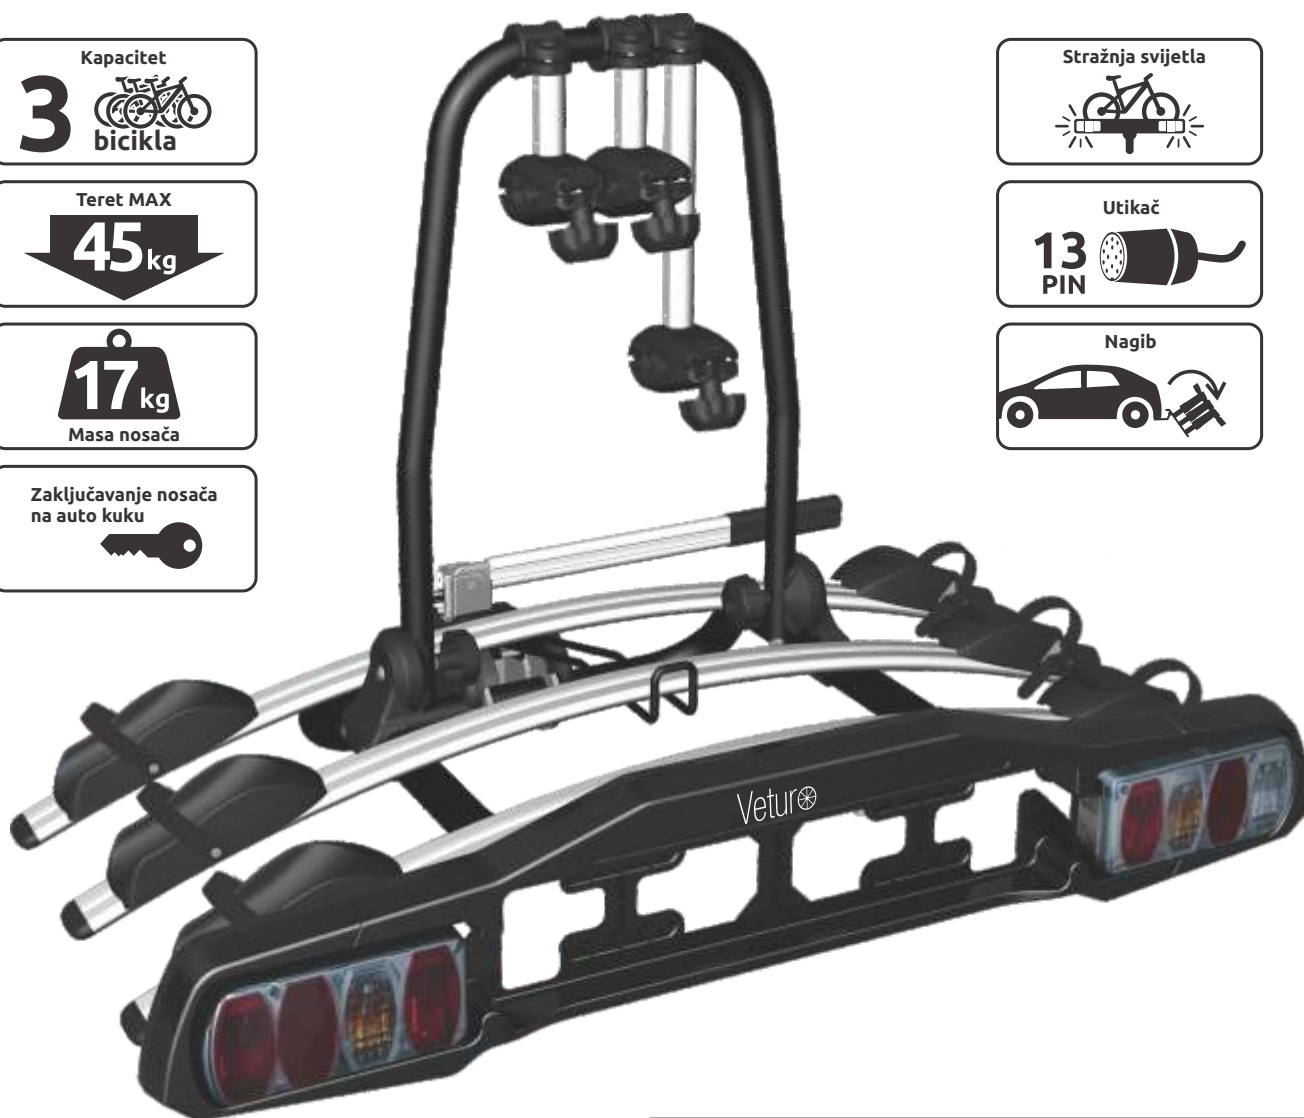

Veturo

Nosači bicikla

3

○ MIN Ø30 mm
MAX Ø80 mm

○ MIN 30 x 60 mm
MAX 55 x 80 mm

MIN 22"
MAX 29"

MIN 20 mm
MAX 65 mm

Tehnički podaci	SMB-VETURO 3
Broj bicikala	3 bikes
Dozvoljena masa tereta	45 kg
Masa nosača	17 kg
Zaključavanje nosača na kuku	✓
Stražnja svjetla	✓
Utikač 13 pin	✓
Mogućnost nagiba nosača	✓

Dimenzije:	
Širina	113 cm
Dužina	72 cm
Visina	80 cm